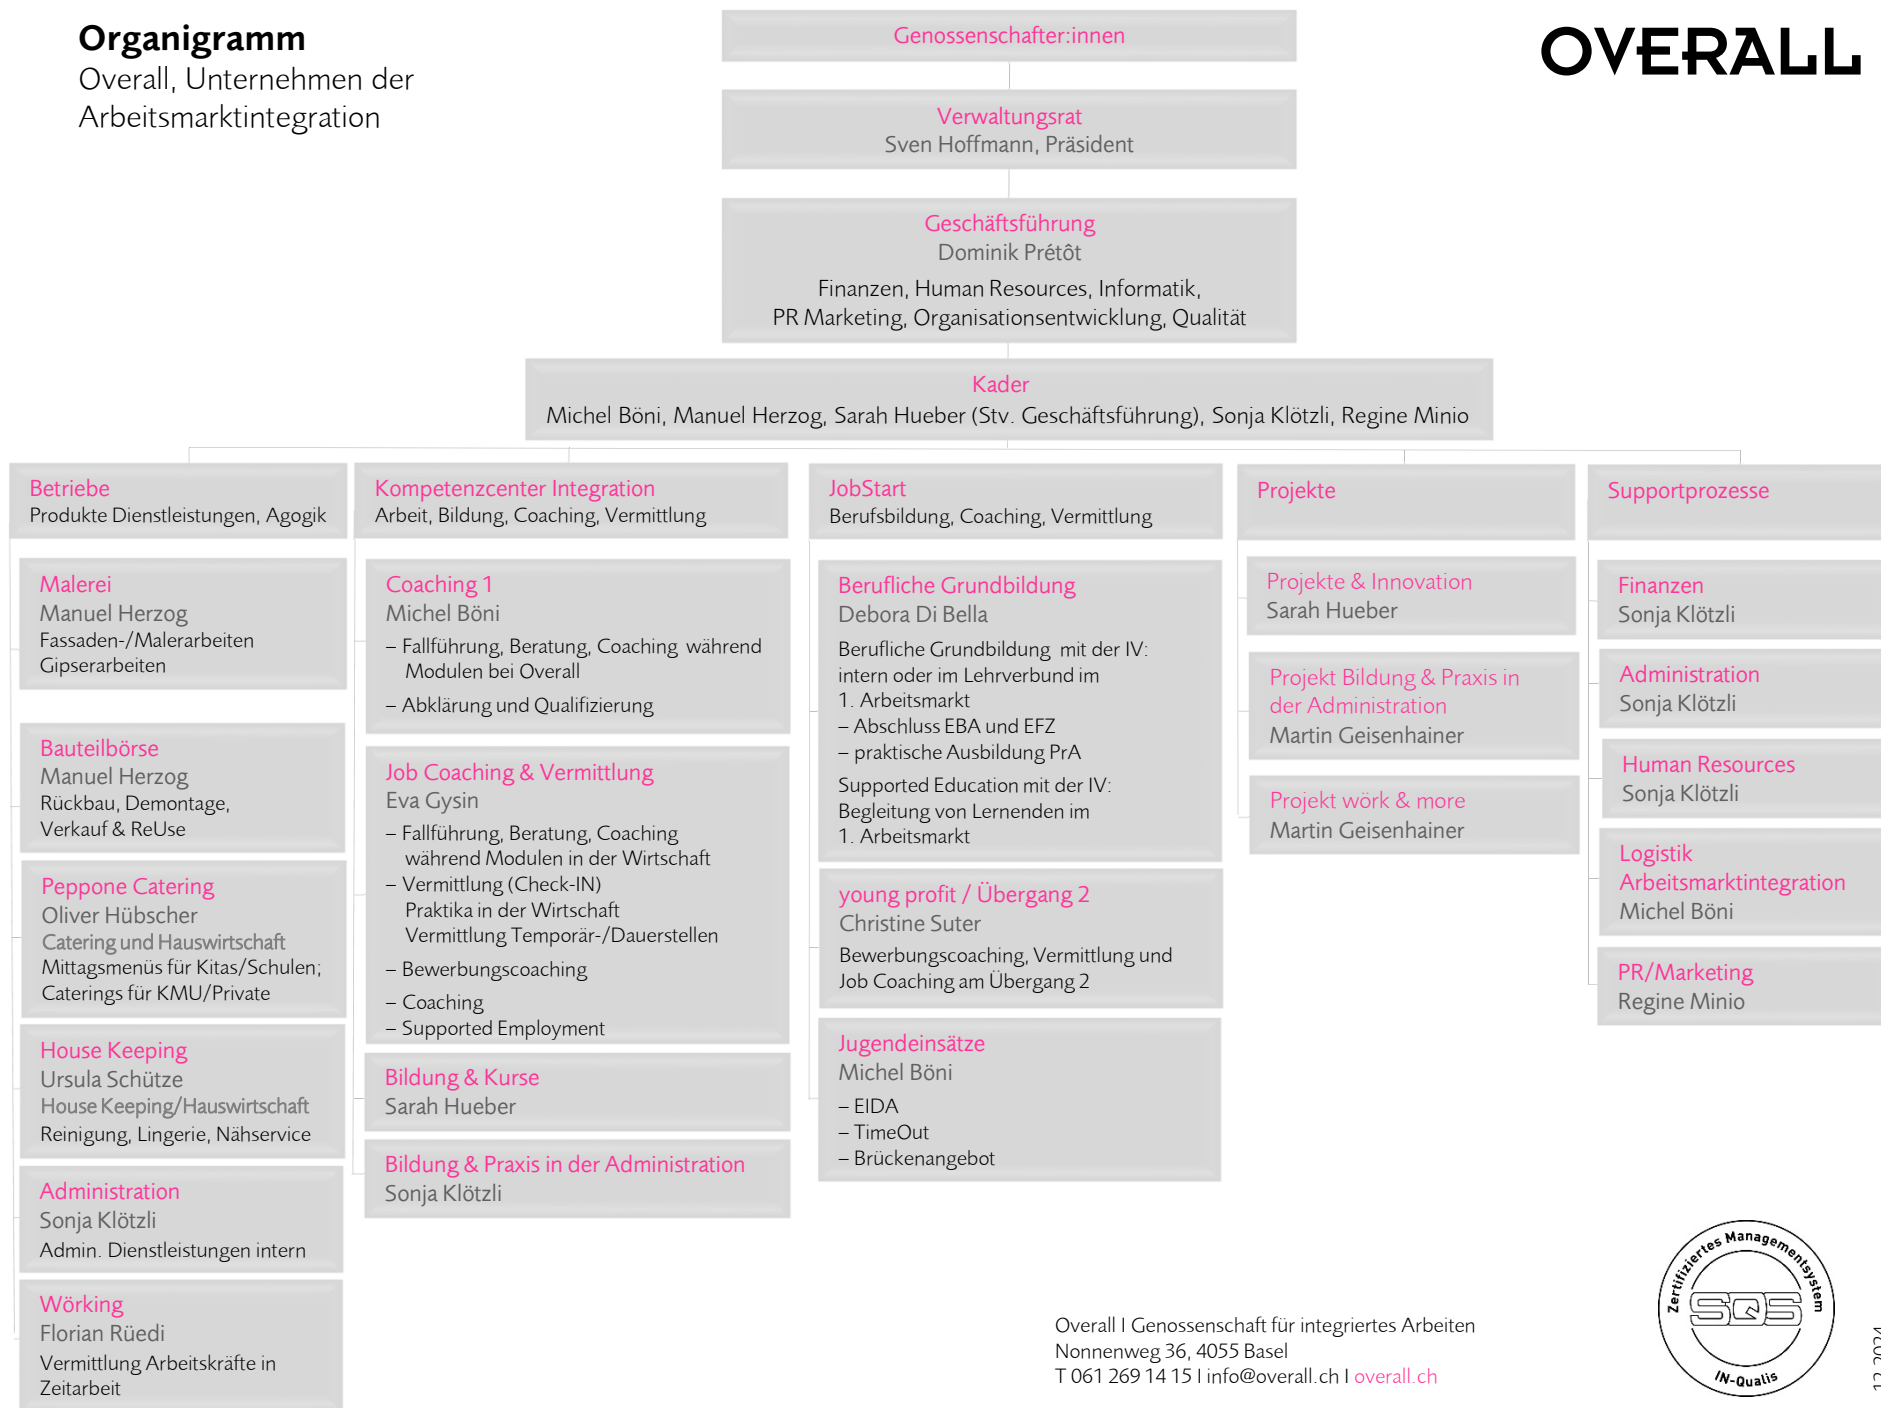

Organigramm

Overall, Unternehmen der
Arbeitsmarktintegration

OVERALL

Overall | Genossenschaft für integriertes Arbeiten
Nonnenweg 36, 4055 Basel
T 061 269 14 15 | info@overall.ch | overall.ch